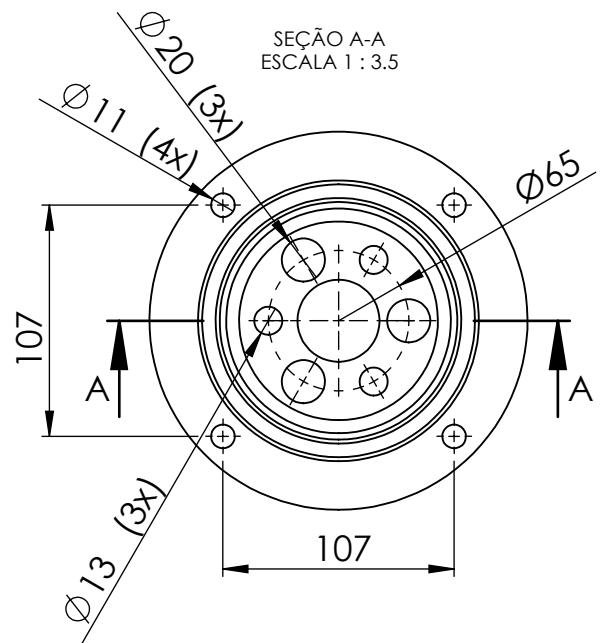

SEÇÃO A-A
ESCALA 1 : 3.5

Material	Resina epoxi com carga mineral , marrom	Medidas mm	Escala 1:3,5	Peso em Kg 4,030Kg
----------	---	---------------	-----------------	-----------------------

	Descrição Campanula epoxi 24Kv	Data 07/05/18	Revisão 00
		Desenho/Código EC0472	